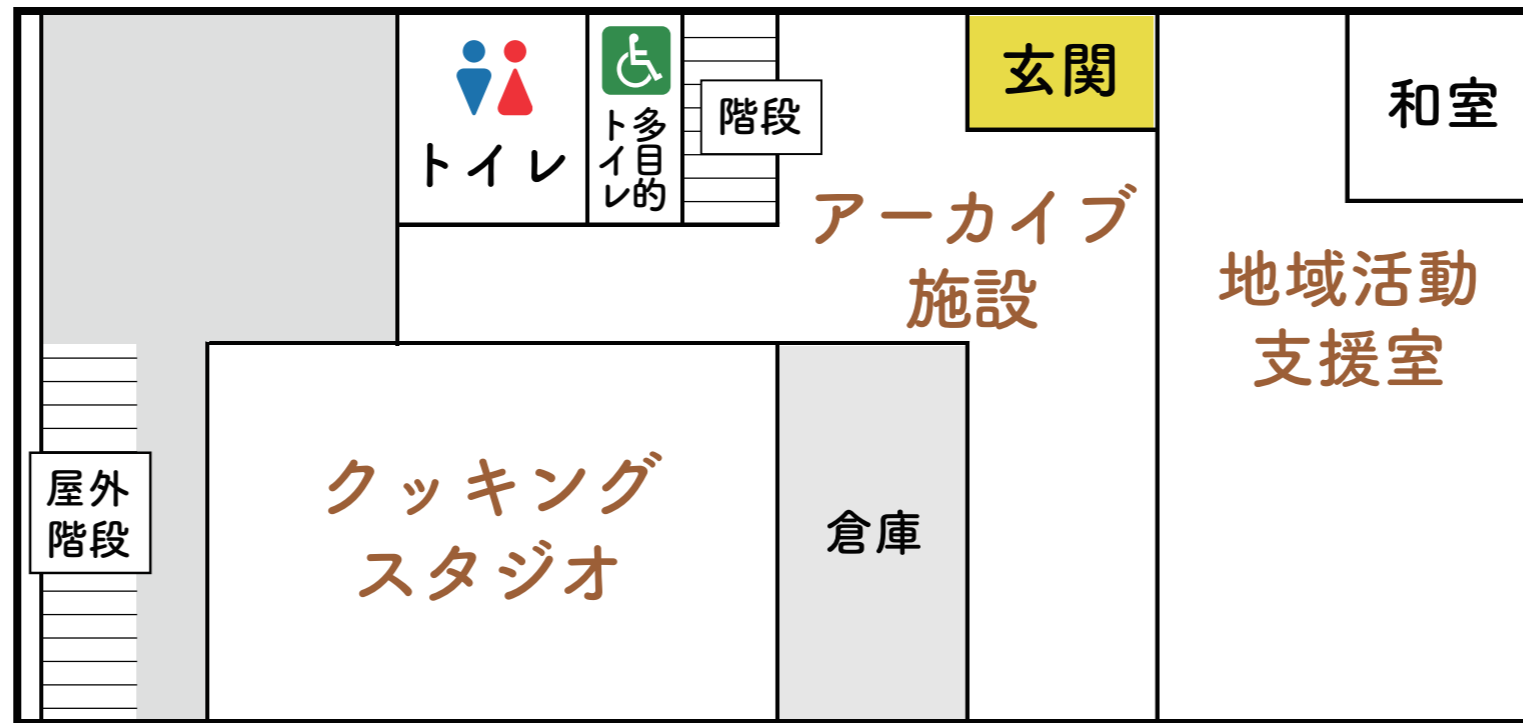

ワクリエ新居浜

フロアマップ

北棟 1階

入り口 ↓

北棟 2階

南棟 1階

南棟 2階

南棟 3階